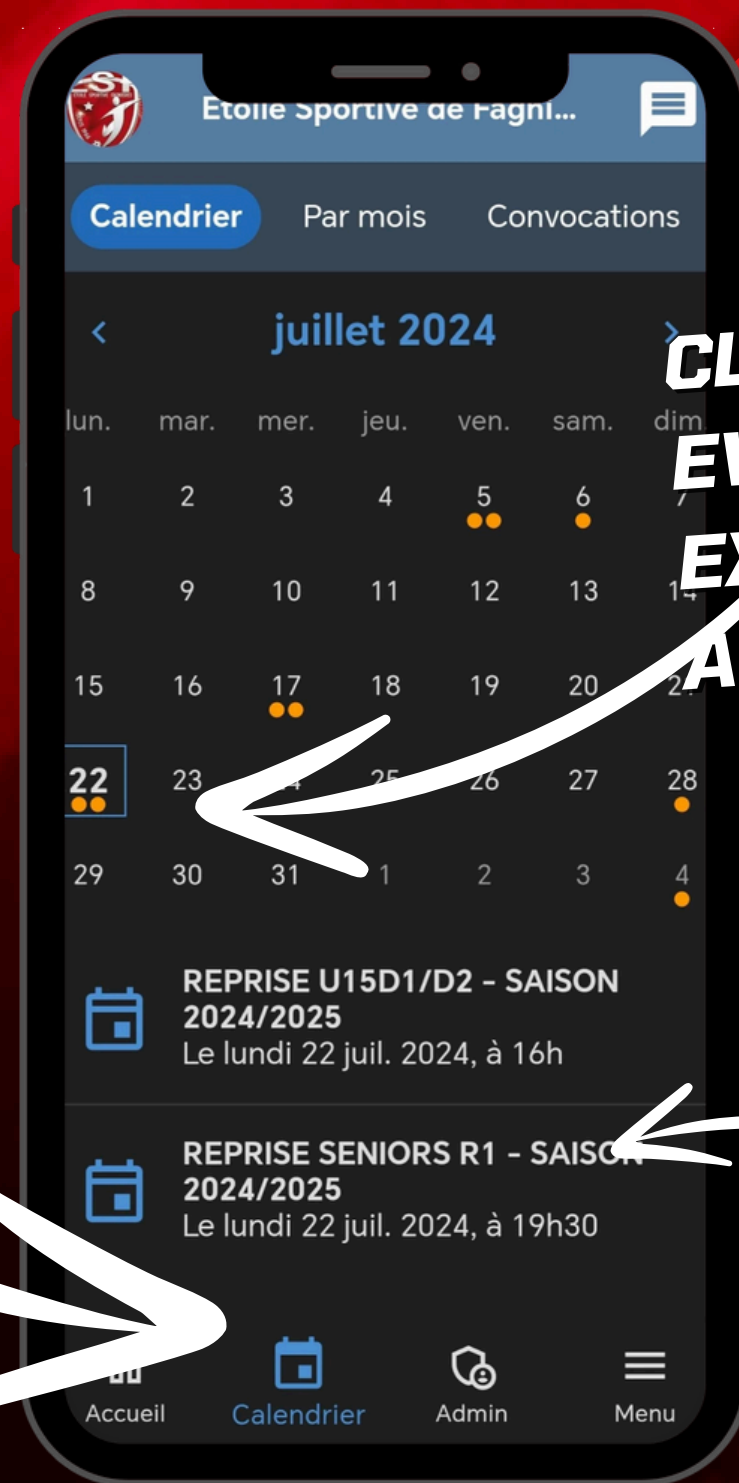

4

GUIDE D'UTILISATION

APPLI CLUB

"SPORTSREGIONS"

SAISON 2024/2025

COMPLEXE ÉTIENNE WOLTER - FAGNIERES

LE MENU "ACCUEIL"

CLIQUEZ SUR LA UNE OU L'ACTUALITÉ
QUI VOUS INTÉRESSE POUR VOIR LE DÉTAIL !

RETROUVEZ L'ENCART "A LA UNE"
EN SCROLANT VERS LA DROITE
VOUS TROUVEREZ TOUTES LES UNES
DU MOMENT

RETROUVEZ L'ENCART "ACTUALITES"
EN SCROLANT VERS LE BAS
VOUS TROUVEREZ TOUTES LES
DERNIERES ACTUS

LE MENU "CALENDRIER"

**CLIQUEZ SUR LA DATE POUR VOIR LES
EVENEMENTS (MATCHS) DU JOUR CHOISI
EXEMPLE LE 22 JUILLET → 2 MATCHS QUI
APPARAITRONS SOUS LE CALENDRIERS**

**CLIQUEZ SUR LE MATCH QUI VOUS
INTERESSE POUR VOIR LE DETAIL**

LE MENU "CALENDRIER"

**EXEMPLE LE 28 JUILLET → 1 MATCH
QUI APPARAÎT SOUS LE CALENDRIER**

**CLIQUEZ SUR LE MATCH QUI APPARAÎT
POUR VOIR LE DETAIL**

LE MENU "CALENDRIER"

VISUALISEZ RAPIDEMENT & FACILEMENT
TOUS LES MATCHS DU MOIS CHOISI !